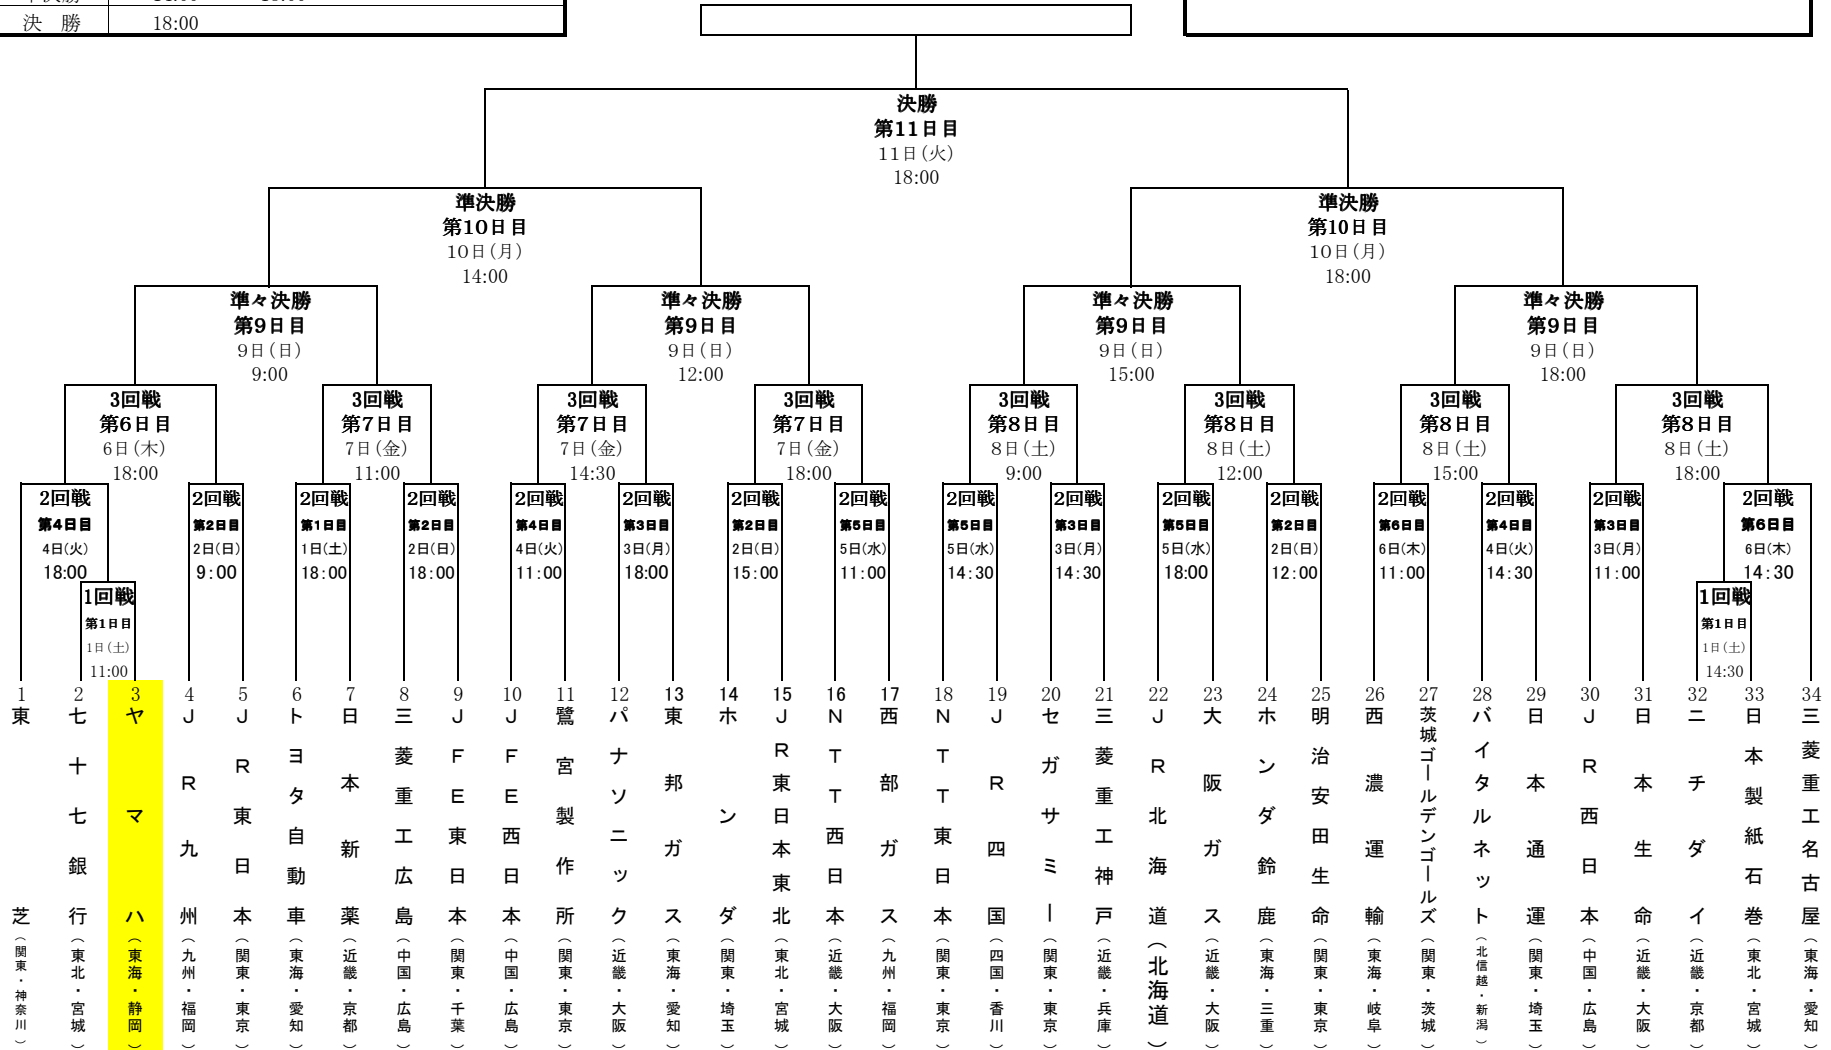

第40回記念社会人野球日本選手権大会 組み合わせやまがた

開催期日:2014年11月1日(土)から11日間 場所:京セラドーム大阪 出場チーム:34チーム

3試合日	11:00	14:30	18:00
4試合日	9:00	12:00	15:00 18:00
準決勝	14:00	18:00	
決勝	18:00		

ヤマハの試合日程			
1回戦	11月1日(土)	11:00	準々決勝 11月9日(日) 9:00
2回戦	11月4日(火)	18:00	準決勝 11月10日(月) 14:00
3回戦	11月6日(木)	18:00	決勝 11月11日(火) 18:00

※2回戦(第1日第3試合～第6日第2試合)の組合せは、左側から順ではございませんので、ご注意ください。
※若番のチームが1塁側となります。